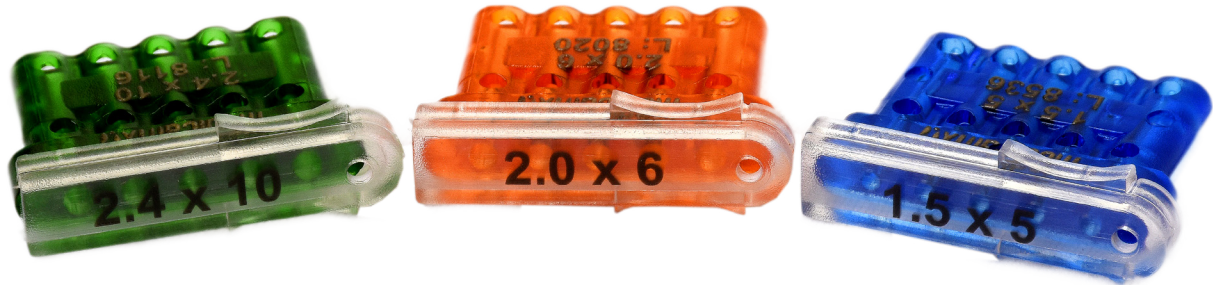

Sistema de Fixação Rígida Locking

O Sistema de Fixação Locking da Medicalfix impossibilita a migração dos parafusos no osso, fazendo com que as tensões fiquem distribuídas de maneira uniforme e conseqüentemente concentrando na placa e não somente no osso já fragilizado.

02.01.0581.0000	Mini Placa Locking Lefort Direita 8mm	
-----------------	---------------------------------------	--

02.01.0582.0000	Mini Placa Locking Lefort Direita 10mm	
-----------------	--	--

CÓDIGO <i>Code/Código</i>	DESCRIÇÃO <i>Description/descripción</i>
02.01.0583.0000	Mini Placa Locking Lefort Com Oblongo Esquerda 3mm
02.01.0584.0000	Mini Placa Locking Lefort Com Oblongo Esquerda 4mm
02.01.0585.0000	Mini Placa Locking Lefort Com Oblongo Esquerda 5mm
02.01.0586.0000	Mini Placa Locking Lefort Com Oblongo Esquerda 6mm
02.01.0587.0000	Mini Placa Locking Lefort Com Oblongo Esquerda 7mm
02.01.0588.0000	Mini Placa Locking Lefort Com Oblongo Esquerda 8mm
02.01.0589.0000	Mini Placa Locking Lefort Com Oblongo Esquerda 10mm
02.01.0590.0000	Mini Placa Locking Lefort Com Oblongo Direita 3mm
02.01.0591.0000	Mini Placa Locking Lefort Com Oblongo Direita 4mm
02.01.0592.0000	Mini Placa Locking Lefort Com Oblongo Direita 5mm
02.01.0593.0000	Mini Placa Locking Lefort Com Oblongo Direita 6mm
02.01.0594.0000	Mini Placa Locking Lefort Com Oblongo Direita 7mm
02.01.0595.0000	Mini Placa Locking Lefort Com Oblongo Direita 8mm
02.01.0596.0000	Mini Placa Locking Lefort Com Oblongo Direita 10mm